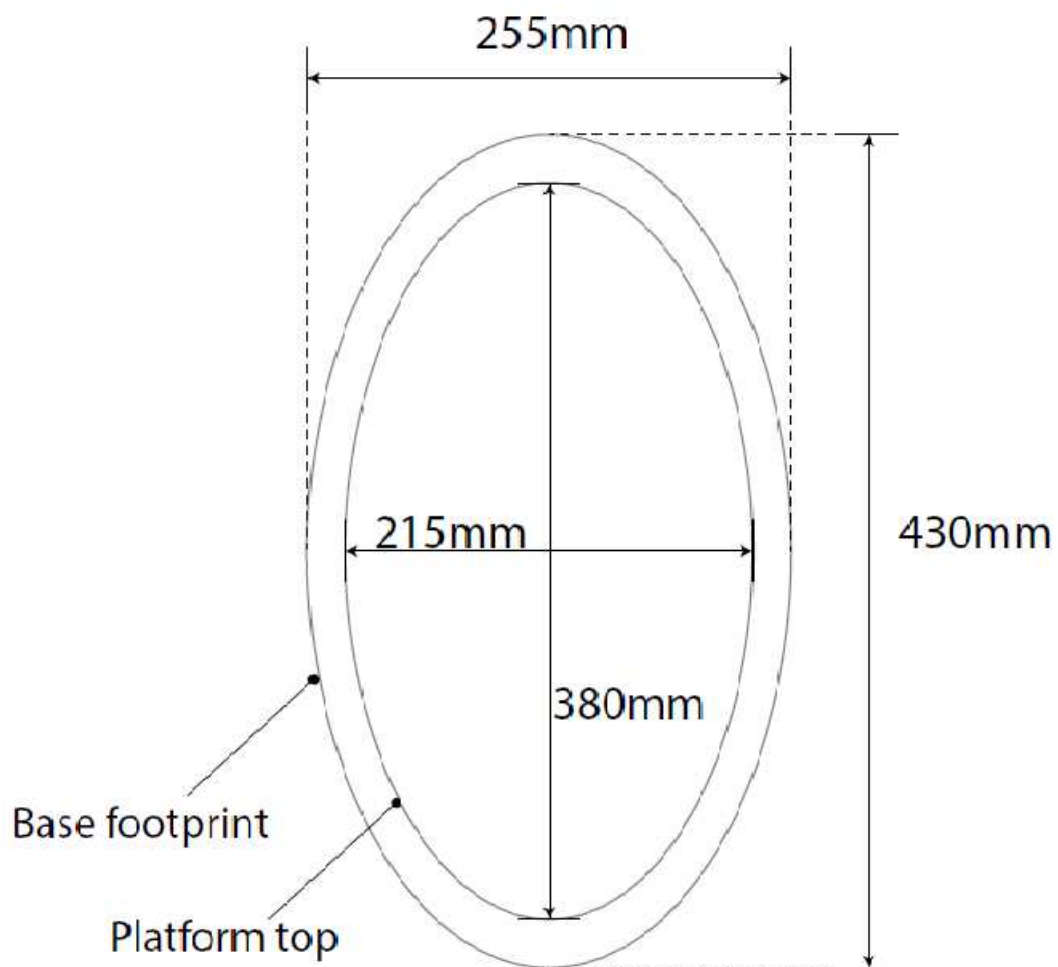

# easibathe<sup>®</sup>

75 mm Uni Plinth