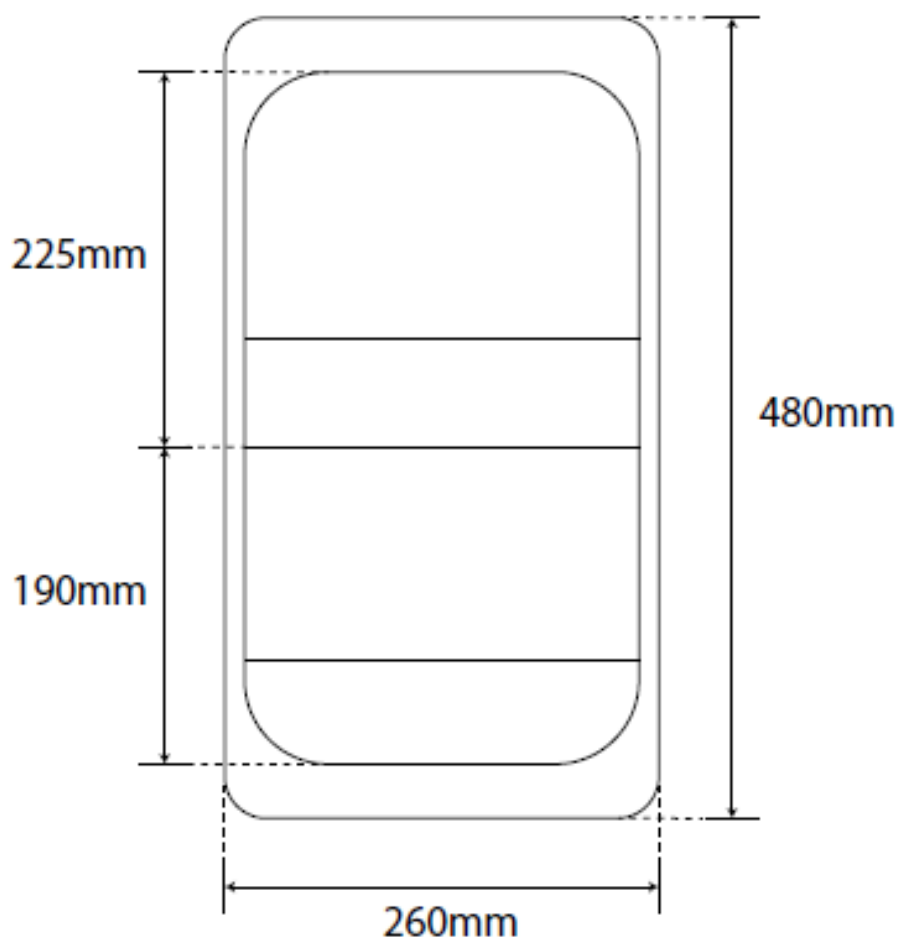

  
easibathe<sup>®</sup>

9005 - Shelving Unit